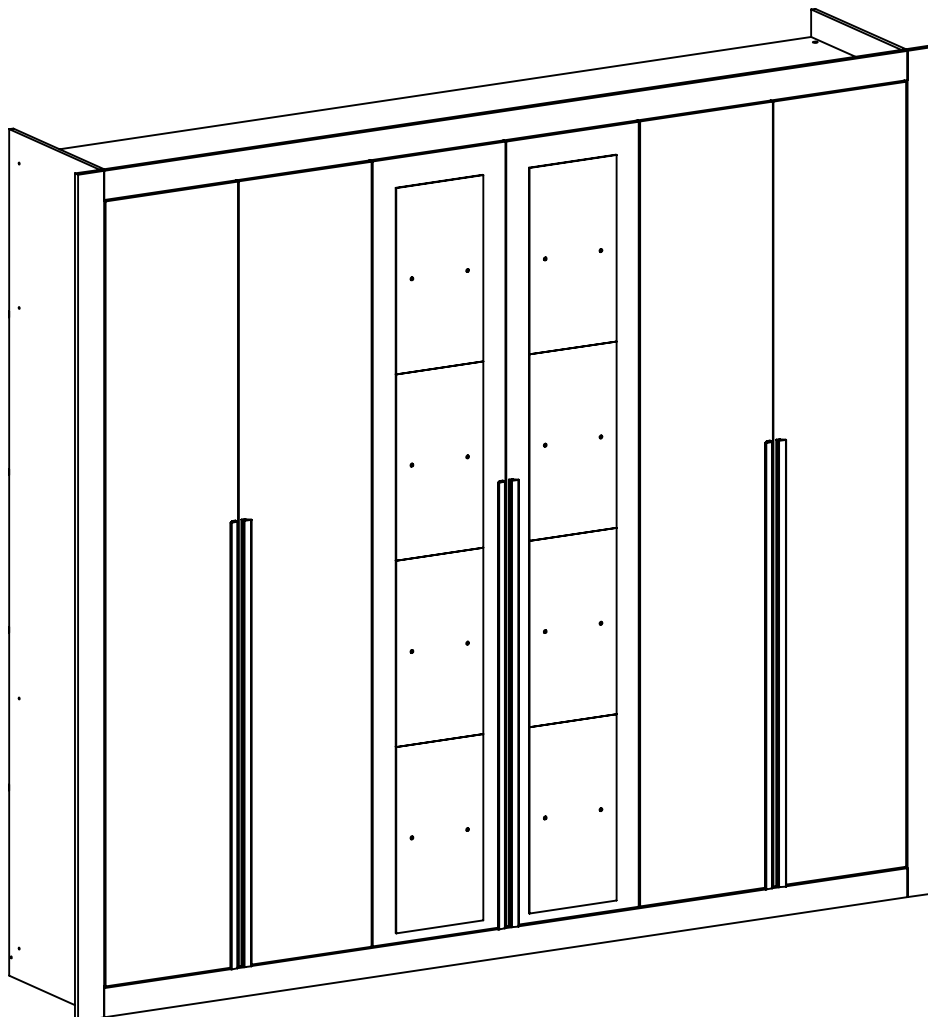

GUARDA ROUPA GR6691P/GR6691PE

Informações Úteis

É recomendada a prévia leitura de toda a instrução de montagem e conferência das peças e componentes antes de iniciar a montagem do produto.

A montagem do produto deverá ser feita em superfície limpa e plana. Aconselhamos utilizar a embalagem do produto para forrar o chão a fim de não danificar o produto.

Não utilizar produtos químicos e abrasivos

Nº DA PEÇA	DESCRIÇÃO	QTD	CÓD. BRANCO	CÓD. CINAMOMO OFF WHITE
1	CHAPÉU 2292X450X12	1	33227	33227
2	CHAPÉU 2292X450X12 SUPERIOR	1	33228	33228
3	CHAPÉU 2292X450X12 2-LADOS	1	33229	33229
4	CHAPÉU 372X385X12	1	33230	33230
5	CHAPÉU 756X450X12	2	33231	33231
6	COSTA 2312X405X3	5	33232	33232
7	DIVISÃO 1638X385X12	1	33233	33233
8	DIVISÃO 1638X450X12 DIR	1	33234	33234
9	DIVISÃO 1638X450X12 ESQ	1	33235	33235
10	ENCABEÇAMENTO 2308X75X15	2	33236	33237
11	FRENTE GAVETA 701X130X12	6	33238	33238
12	FRONTAL 2180X75X15	2	33239	33240
13	FUNDO DE GAVETA 679X363X3	6	33241	33241
14	LATERAL 2180X450X12 DIR	1	33242	33243
15	LATERAL 2180X450X12 ESQ	1	33244	33245
16	LATERAL DE GAVETA 360X90X12	12	28405	28405
17	PILASTRA 360X90X12	2	29377	29377
18	PORTA 2022X381X15 DIREITA	3	33246	33247
19	PORTA 2022X381X15 ESQUERDA	3	33248	33249
20	PRATELEIRA 372X385X12	6	33250	33250
21	RODAPÉ TRASEIRO 2292X75X15	2	33251	33251
22	TRASEIRO DE GAVETA 657X90X12	6	33252	33252
23	TRAVESSA 417X75X15	2	33253	33253