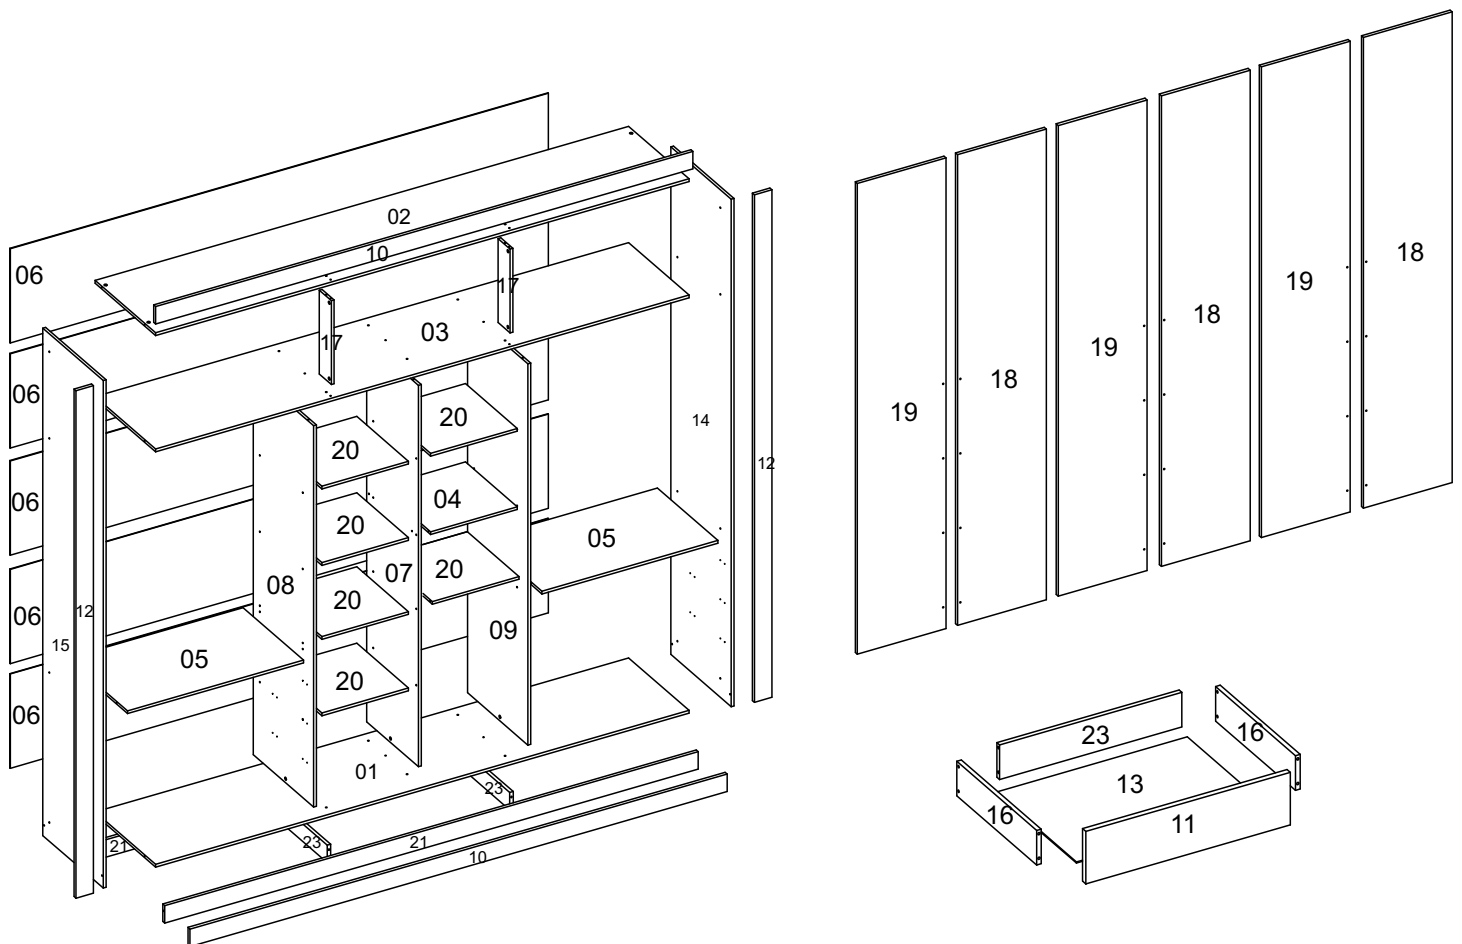

GUARDA ROUPA GR6691P/GR6691PE

Informações Úteis

É recomendada a prévia leitura de toda a instrução de montagem e conferência das peças e componentes antes de iniciar a montagem do produto.

A montagem do produto deverá ser feita em superfície limpa e plana. Aconselhamos utilizar a embalagem do produto para forrar o chão a fim de não danificar o produto.

Não utilizar produtos químicos e abrasivos

Nº DA PEÇA	DESCRIÇÃO	QTD	CÓD. BRANCO	CÓD. CINAMOMO OFF WHITE
1	CHAPÉU 2292X450X12	1	33227	33227
2	CHAPÉU 2292X450X12 SUPERIOR	1	33228	33228
3	CHAPÉU 2292X450X12 2-LADOS	1	33229	33229
4	CHAPÉU 372X385X12	1	33230	33230
5	CHAPÉU 756X450X12	2	33231	33231
6	COSTA 2312X405X3	5	33232	33232
7	DIVISÃO 1638X385X12	1	33233	33233
8	DIVISÃO 1638X450X12 DIR	1	33234	33234
9	DIVISÃO 1638X450X12 ESQ	1	33235	33235
10	ENCABEÇAMENTO 2308X75X15	2	33236	33237
11	FRENTE GAVETA 701X130X12	6	33238	33238
12	FRONTAL 2180X75X15	2	33239	33240
13	FUNDO DE GAVETA 679X363X3	6	33241	33241
14	LATERAL 2180X450X12 DIR	1	33242	33243
15	LATERAL 2180X450X12 ESQ	1	33244	33245
16	LATERAL DE GAVETA 360X90X12	12	28405	28405
17	PILASTRA 360X90X12	2	29377	29377
18	PORTA 2022X381X15 DIREITA	3	33246	33247
19	PORTA 2022X381X15 ESQUERDA	3	33248	33249
20	PRATELEIRA 372X385X12	6	33250	33250
21	RODAPÉ TRASEIRO 2292X75X15	2	33251	33251
22	TRASEIRO DE GAVETA 657X90X12	6	33252	33252
23	TRAVESSA 417X75X15	2	33253	33253